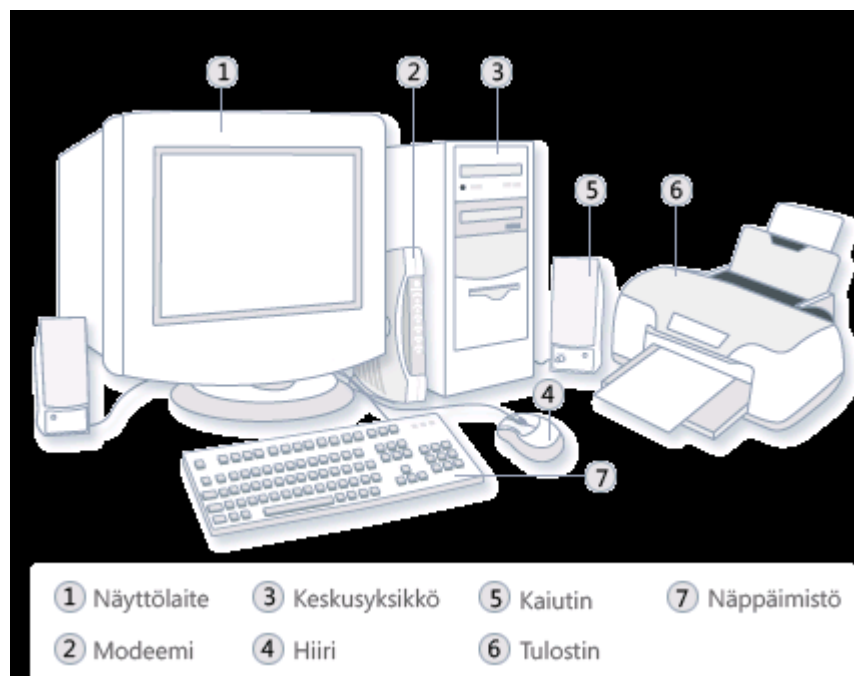

PC

Open your mind. LUT.
Lappeenranta University of Technology

- Kuva Microsoft Corporation