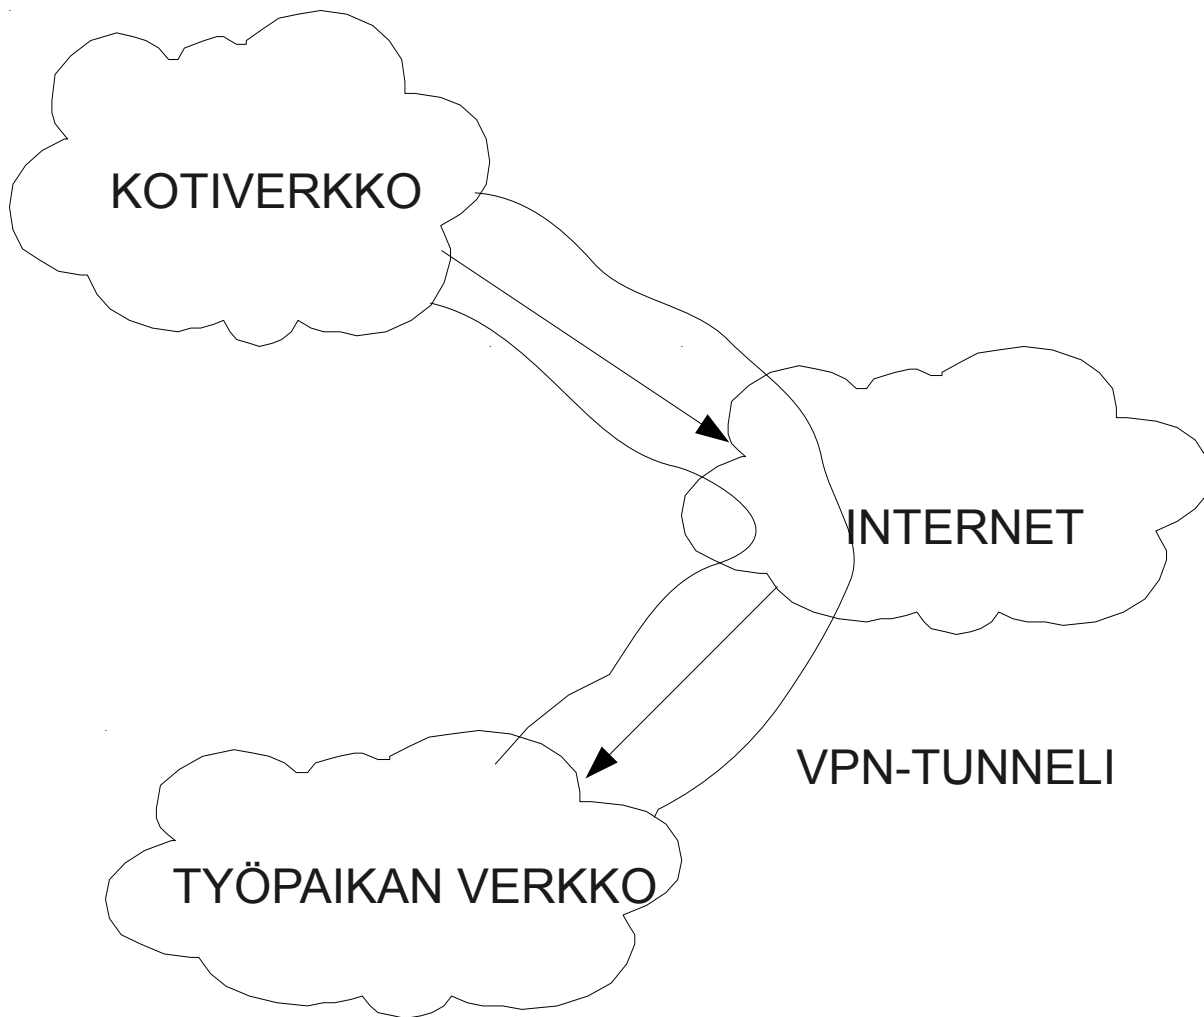

SÄHKÖPOSTIN LÄHETTÄMINEN TYÖSÄHKÖPOSTISTA VPN-YHTEYDEN KAUTTA

Kotikoneelta WLAN-yhteys omalle modeemi-reitittimelle, joka luo IP-osoitteen kotikoneelle kotiverkkoon. Avataan VPN-yhteys työpaikan sähköpostiserverille käyttämämme palveluntarjoajan reitittämiä ja internetverkkoa. Avataan työsähköpostiohjelma, kirjoitetaan posti ja lähetetään se. Kaikki kommunikointi tapahtuu VPN tunnelissa salattuna .